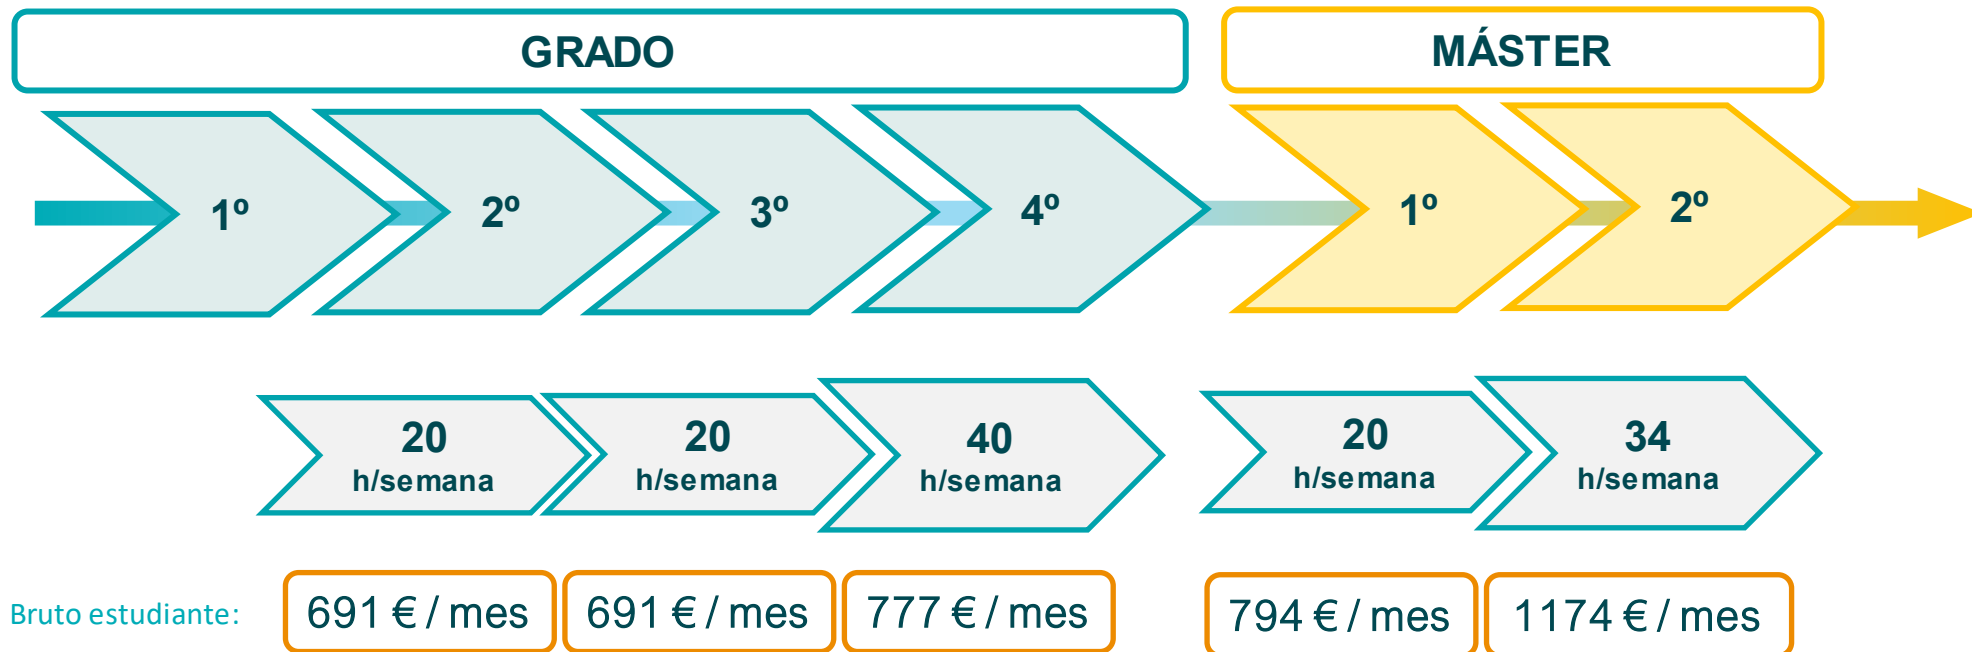

**Mondragon
Unibertsitatea**

Goi Eskola
Politeknikoa
Escuela Politécnica
Superior

PROGRAMA DUAL

2026

Condiciones administrativas*

Preferentemente: CCE – Convenio de Cooperación Educativa CFA – Contrato de Formación en Alternancia

*2026-2027 ikasturteko baldintzak uztailaren 20an eguneratuko dira / *Las condiciones del curso 2026-2027 se actualizarán el 20 de julio